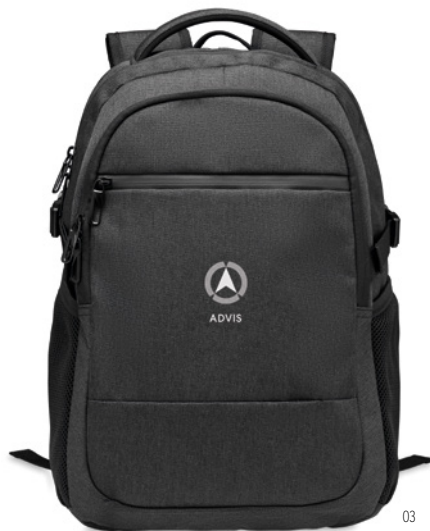

Funktion und Ästhetik

Rocky MO2048

15"

15" Laptop-Rucksack aus 600D RPET Polyester. 2 Hauptfächer für Laptop und Tablet sowie große Frontreißverschluss tasche. Kleine Tasche mit Reißverschluss. Abnehmbare und verstellbare Schultergurte. Trolley-Halterung. **Größe** 40,5x8x29 cm **Drucktechnik** Transfer Siebdruck*,S,TD

Preis in €	1	50	100	250	500
Inkl. 1c Druck*	30,24	29	27,55	26,41	26,17

03

03

03

Hana MO2047

15"

15" Laptop-Rucksack aus 600D RPET Polyester. 3 Außenfächer mit Reißverschluss, vollständig gepolstert, mehrere Innentaschen, 2 seitliche Netztaschen. Verstellbare Schultergurte. Gepolsterter Mesh-Airflow Rücken. Trolley-Halterung. **Größe** 45x31x18,5 cm **Drucktechnik** Transfer Siebdruck*,S,TD

Preis in €	1	50	100	250	500
Inkl. 1c Druck*	45,03	43,25	41,27	39,61	39,37

Waipio MO2046

15"

15" Laptop-Rucksack aus 600D RPET Polyester. Internes Laptopfach und mehrere kleine Innentaschen. Fronttasche mit Reißverschluss und 2 seitliche Netztaschen. Verstellbare Schultergurte. Trolley-Halterung. **Größe** 43x31,5x13 cm **Drucktechnik** Transfer Siebdruck*,S,TD

Preis in €	1	50	100	250	500
Inkl. 1c Druck*	32,76	31,43	29,89	28,66	28,42