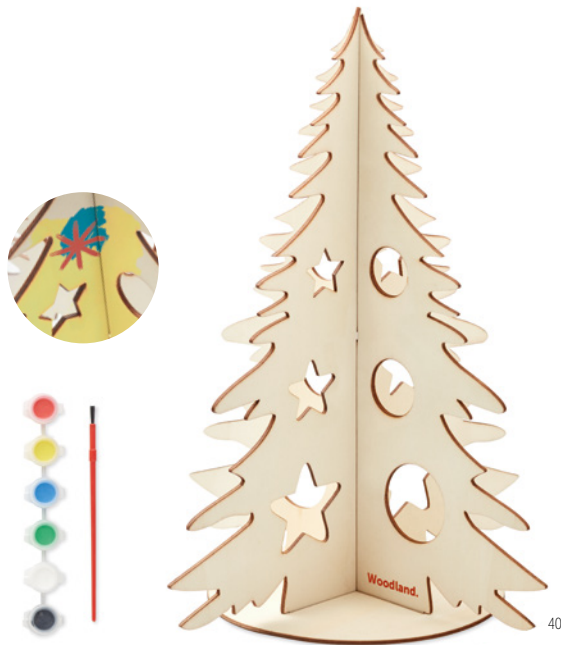

### **Pazuru** CX1507

Puzzle mit weihnachtlichem Motiv. 60 Puzzleteile aus Holz. Verpackt in einer Blechdose. **Größe** 13x8x4 cm

**Drucktechnik** Tampondruck\*,D01,DL,L

Preis in €	1	250	500	1000	2500
Inkl. 1c Druck*	4,94	3,69	3,49	3,33	3,16