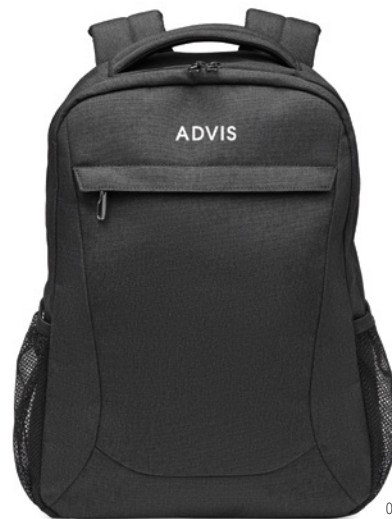

03

Hana MO2047

15"

15" Laptop-Rucksack aus 600D RPET Polyester. 3 Außenfächer mit Reißverschluss, vollständig gepolstert, mehrere Innentaschen, 2 seitliche Netztaschen. Verstellbare Schultergurte. Gepolsterter Mesh-Airflow Rücken. Trolley-Halterung. **Größe** 45x31x18,5 cm **Drucktechnik** Transfer Siebdruck*,S,TD

Preis in €	1	50	100	250	500
Inkl. 1c Druck*	45,03	43,25	41,27	39,61	39,37

Waipio MO2046

15"

15" Laptop-Rucksack aus 600D RPET Polyester. Internes Laptopfach und mehrere kleine Innentaschen. Fronttasche mit Reißverschluss und 2 seitliche Netztaschen. Verstellbare Schultergurte. Trolley-Halterung. **Größe** 43x31,5x13 cm **Drucktechnik** Transfer Siebdruck*,S,TD

Preis in €	1	50	100	250	500
Inkl. 1c Druck*	32,76	31,43	29,89	28,66	28,42