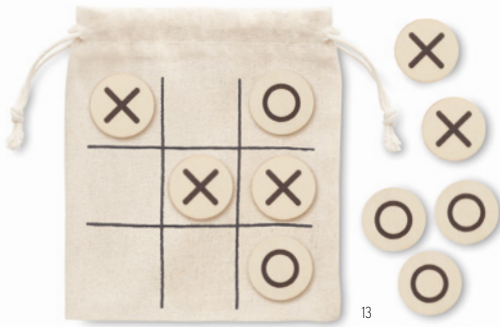

13

Topos MO6954

Tic-Tac-Toe Spiel aus Holz. Lieferung in einem Beutel aus Baumwolle mit Kordelzug. Das Spielfeld ist auf dem Beutel aufgedruckt. **Größe** 13x14,9 cm
Drucktechnik Siebdruck*,T1,TD

Preis in €	1	500	1000	2500	5000
Inkl. 1c Druck*	3,56	2,15	1,97	1,85	1,76

Die im Katalog angegebenen Preise sind Richtpreise.